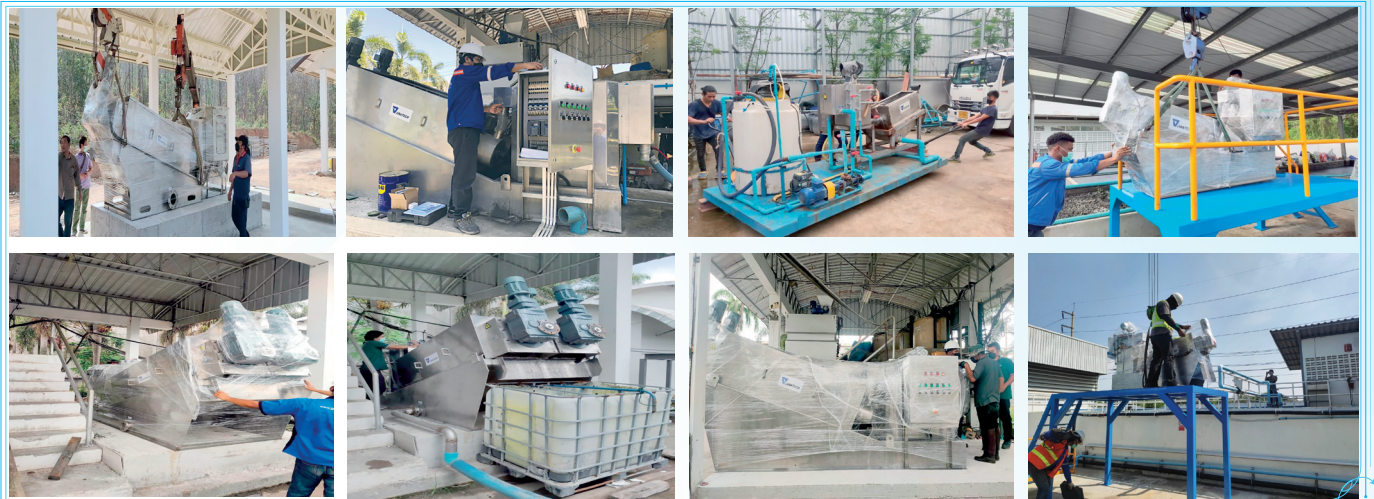

Design and Installation - Multi Disc Screw Press