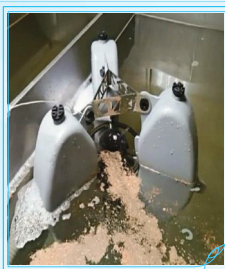

Waste Pump

ปั๊มสูบน้ำเสีย