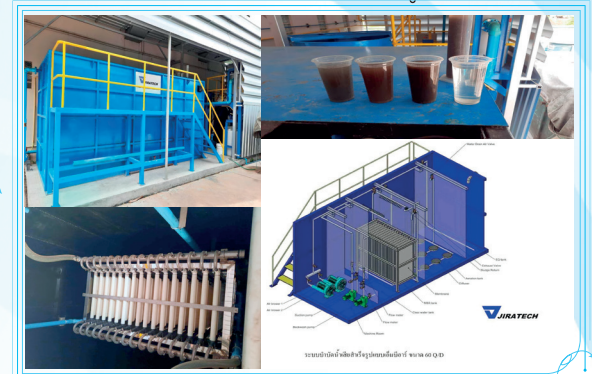

Waste Pump

ปั๊มสูบน้ำเสีย

Sludge Feed Pump

ปั๊มสูบตะกอน

Floating Skimmer Pump

ปั๊มสูบตะกอนลอย

MBR Wastewater Treatment

ระบบบำบัดน้ำเสียสำเร็จรูปแบบเอ็มบีอาร์